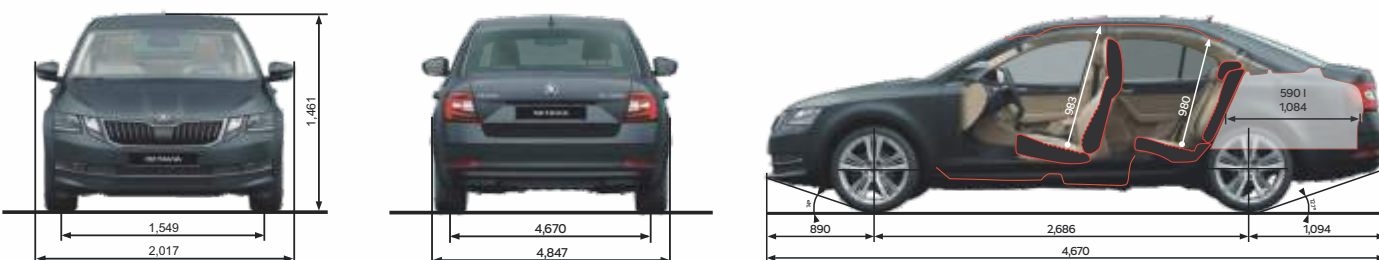

Технические характеристики

Двигатель	1.6 MPI	1.4 TSI	1.8 TSI	1,6 TDI	2,0 TDI	2.0 TSI RS	2.0 TDI SCOUT	2.0 TDI SCOUT
Тип/норма выбросов	Euro 5	Green Tec Euro 6	Green Tec Euro 6	Green Tec Euro 6	Green Tec Euro 6	Green Tec Euro 6	Green Tec Euro 6	Green Tec Euro 6
Трансмиссия	MT5 (At6)	MT6 (DSG7)	DSG7	MT5 (DSG7)	MT6 (DSG7)	DSG7	DSG7 4X4	DSG6 4X4
Мощность, kw (cp)/ rev-1	81 / 110	110 / 150	132 / 180	85 / 110	110 / 150	180 / 245	110 / 150	135 / 184
Крутящий момент Nm/rev	155 / 3800	250 / 1500-3500	250 / 1250-5000	250 / 1500-3000	340 / 1750-3000	370 / 1600-4300	340 / 1750-3000	380 / 1750-3250
Скорость макс., km/h	192 (190)	219	229	201	216(213)	250	207	219
Разгон 0-100 km/h, s	10,6 (12,0)	8,1 (8,2)	7,4	10,2	8,4 (8,5)	6,6	9,1	7,8
Расход*								
Городской, l/100 km	8,5 (9,0)	6,8 (6,3)	7,6	4,7(4,2)	5,2(5,3)	8,7	5,6	5,6
Загородный, l/100 km	5,2 (5,3)	4,6(4,5)	5,2	3,9(3,8)	3,9(4,2)	5,4	4,3	4,6
Смешанный, l/100 km	6,4 (6,7)	5,4(5,1)	6,1	4,2(4,0)	4,4(4,6)	6,6	4,8	5
Масса								
Собств. масса, вкл. водителя 75 kg	1210 (1250)	1277 (1291)	1357	1327	1354(1374)	1445	1526	1559
Полезная нагрузка (kg)	625	645	585	645	645	542	645	645
Общая масса (kg)	1760 (1800)	1847 (1861)	1852	1897(1912)	1924(1944)	1912	2096	2129

(*) нормы потребления рассчитываются по циклу NEDC

РАЗМЕРЫ

Автосалон "Шкода" Тирасполь

"Шкода" Тирасполь	
Тирасполь, Карла Либкнехта 1/2	0 (533) 63 686
СК "Шериф"	

4 года
гарантия

Лимит **100.000 km**
3 года на окраску
12 лет на коррозию