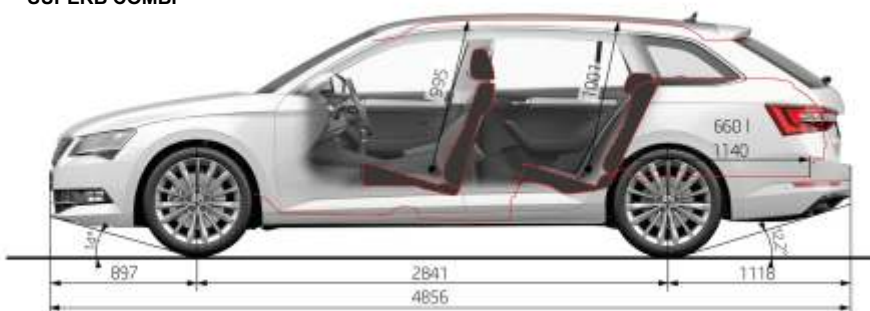

SUPERB COMBI